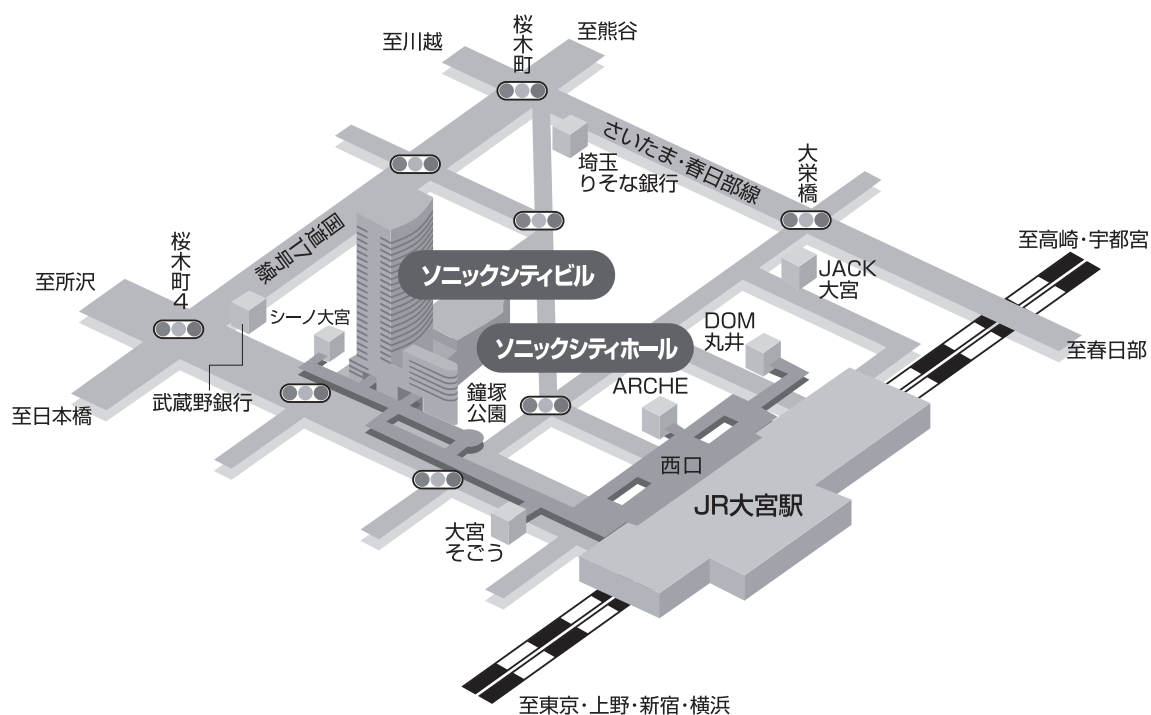

交通案内図

大宮ソニックシティ 〒330-0854 埼玉県さいたま市大宮区桜木町 1-7-5

新幹線で

在来線で

空港から

大宮駅