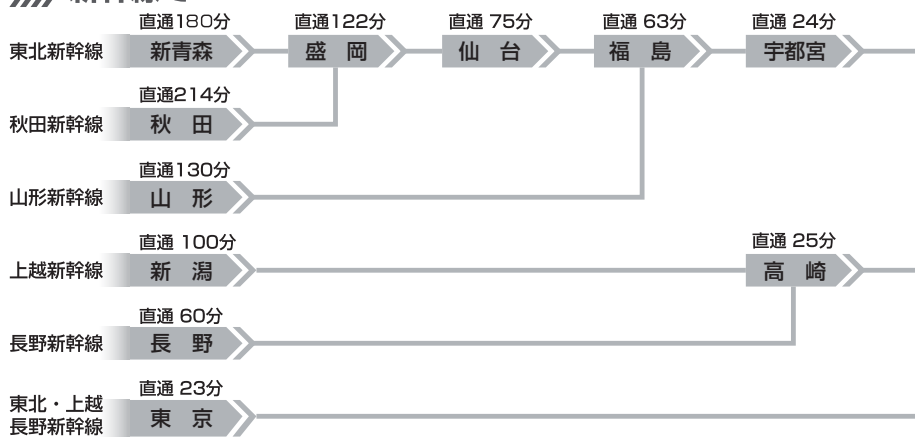

交通案内図

大宮ソニックシティ 〒330-0854 埼玉県さいたま市大宮区桜木町 1-7-5

新幹線で

在来線で

空港から

大宮駅